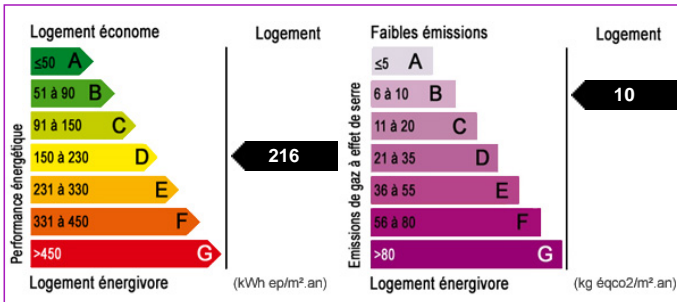

179 000,00 €

4 pièces 90 m²

45 proche 89

Chalet

charges : 100 € par mois

Egreville 20 mn Nemours

Beaucoup de charme pour ce vrai chalet dans domaine sur terrain arboré. Séjour avec cheminée, cuisine ouverte, salle d'eau et à l'étage trois chambres. Petite dépendance.

- Nombre de pièce : 4
- Nombre de chambre : 3
- Surface habitable : 90m²
- Superficie terrain : 1041m²
- Année de construction : 2000
- Montant taxe foncière : 602,00 €
- Charges : 100,00 €
- Cheminée : Oui
- Tout à l'égout : Oui
- Surface salle d'eau : 6m² (Rez-de-chaussée)
- Surface séjour : 48m² (Rez-de-chaussée)
- Surface 1ère chambre : 7m² (1er étage)
- Surface 2ème chambre : 7m² (1er étage)
- Surface 3ème chambre : 7m² (1er étage)
- Surface pièce palière : 7m² (1er étage)