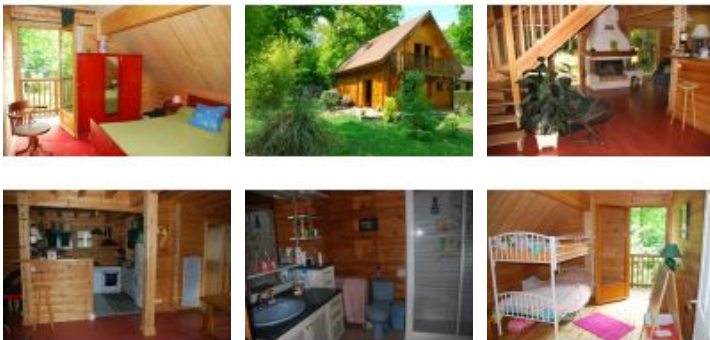

179 000,00 €

4 pièces 90 m²

45 proche 89

Chalet

charges : 100 € par mois

Egreville 20 mn Nemours

Beaucoup de charme pour ce vrai chalet dans domaine sur terrain arboré. Séjour avec cheminée, cuisine ouverte, salle d'eau et à l'étage trois chambres. Petite dépendance.

- Nombre de pièce : 4
- Nombre de chambre : 3
- Surface habitable : 90m²
- Superficie terrain : 1041m²
- Année de construction : 2000
- Montant taxe foncière : 602,00 €
- Charges : 100,00 €
- Cheminée : Oui
- Tout à l'égout : Oui
- Surface salle d'eau : 6m² (Rez-de-chaussée)
- Surface séjour : 48m² (Rez-de-chaussée)
- Surface 1ère chambre : 7m² (1er étage)
- Surface 2ème chambre : 7m² (1er étage)
- Surface 3ème chambre : 7m² (1er étage)
- Surface pièce palière : 7m² (1er étage)