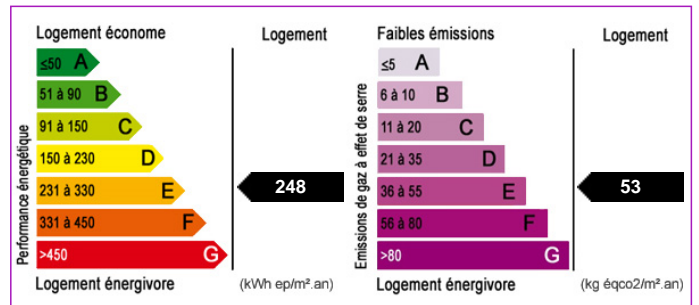

Les surfaces doivent être considérées en m² environ, document non contractuel.

Pour visiter ce bien, appelez au 03 86 88 69 46