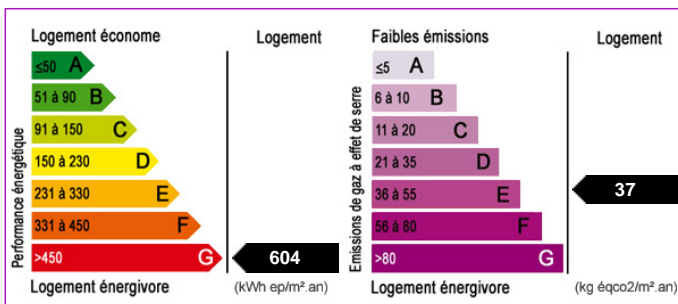

77 000,00 €

4 pièces 55 m2

Proche Egreville

Chalet

Frais d'Agence Inclus (F.A.I.)

Egreville à 8 mn

Idéal pour un moment de détente le week end, joli chalet avec bel environnement : entrée, cuisine ouverte sur séjour, véranda, bureau, chambre, salle de bains. Abri de jardin.

- Nombre de pièce : 4
- Nombre de chambre : 1
- Surface habitable : 55m²
- Superficie terrain : 664m²
- Chauffage : Electrique
- Tout à l'égout : Oui
- Surface chambre : 7m² (Rez-de-chaussée)
- Surface cuisine : 22m² (Rez-de-chaussée)
- Surface salle de bain : 4m² (Rez-de-chaussée)
- Surface bureau : 5m²
- Surface veranda : 17m²