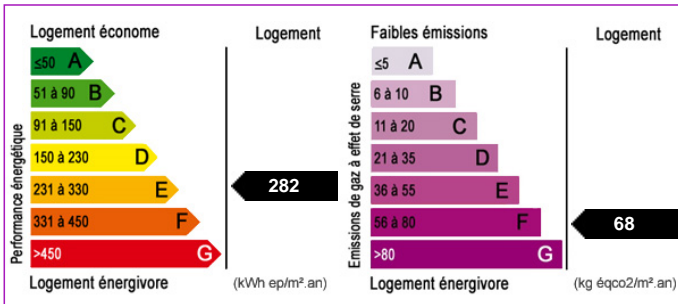

152 000,00 €

5 pièces 130 m²

Sens et environ

Maison

Frais d'Agence Inclus (F.A.I.)

Domats

idéal pour grande famille école et commerces sur place des associations diverses proche de grande ville grand séjour salon 4 chambres et grange à aménager ou pour grand atelier terrain de 1338 m²

- Nombre de pièce : 5
- Nombre de chambre : 4
- Surface habitable : 130m²
- Superficie terrain : 1338m²
- Chauffage : Fuel
- Cheminée : Oui
- Tout à l'égout : Oui
- Grenier : Oui
- Surface 1ère chambre : 25m² (Rez-de-chaussée)
- Surface cuisine : 13m² (Rez-de-chaussée)
- Surface salle d'eau : 6m² (Rez-de-chaussée)
- Surface séjour : 30m² (Rez-de-chaussée)
- Surface 2ème chambre : 19m² (1er étage)
- Surface 3ème chambre : 18m² (1er étage)
- Surface 4ème chambre : 12m² (1er étage)