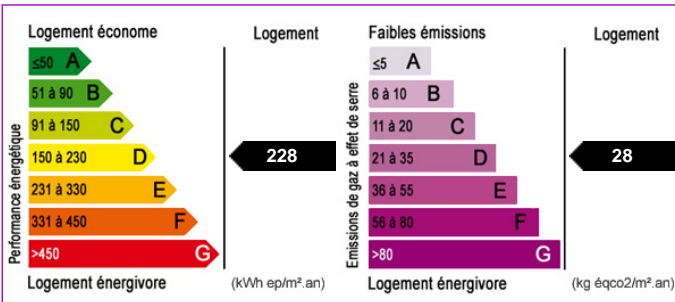

147 000,00 €

4 pièces 95 m²

Secteur Voulx

Maison

Frais d'Agence Inclus (F.A.I.)

Monterau15 mn

Maison comprenant entrée par séjour salon cheminée insert, cuisine, wc, salle de bains + douche, chambre. Etage : 2 chambres, grand palier. Terrain de 199m².

- Nombre de pièce : 4
- Nombre de chambre : 3
- Surface habitable : 95m²
- Superficie terrain : 199m²
- Année de construction : 1860
- Montant taxe d'habitation : 192,00 €
- Montant taxe foncière : 330,00 €
- Cheminée : Oui
- Tout à l'égout : Oui
- Surface 1ère chambre : 14m² (Rez-de-chaussée)
- Surface cuisine : 15m² (Rez-de-chaussée)
- Surface salle de bain : 10m² (Rez-de-chaussée)
- Surface séjour : 29m² (Rez-de-chaussée)
- Surface 2ème chambre : 7m² (1er étage)
- Surface 3ème chambre : 16m² (1er étage)
- Surface pièce palière : 6m² (1er étage)