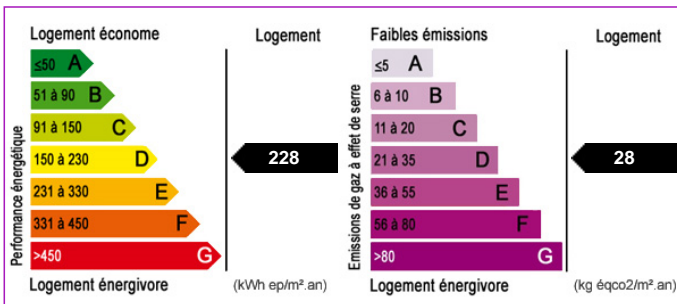

139 000,00 €

4 pièces 95 m²

Secteur Voulx

Maison

Frais d'Agence Inclus (F.A.I.)

Montereau15 mn

Maison avec poutres comprenant entrée par séjour salon cheminée insert, cuisine, wc, salle de bains + douche, chambre. Etage : 2 chambres, grand palier. Terrain de 199m². Village limite seine et marne

- Nombre de pièce : 4
- Nombre de chambre : 3
- Surface habitable : 95m²
- Superficie terrain : 199m²
- Année de construction : 1860
- Montant taxe d'habitation : 192,00 €
- Montant taxe foncière : 330,00 €
- Cheminée : Oui
- Tout à l'égout : Oui
- Surface 1ère chambre : 14m² (Rez-de-chaussée)
- Surface cuisine : 15m² (Rez-de-chaussée)
- Surface salle de bain : 10m² (Rez-de-chaussée)
- Surface séjour : 29m² (Rez-de-chaussée)
- Surface 2ème chambre : 7m² (1er étage)
- Surface 3ème chambre : 16m² (1er étage)
- Surface pièce palière : 6m² (1er étage)