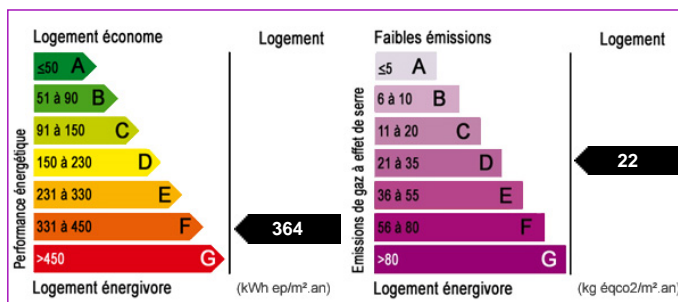

158 000,00 €

4 pièces 105 m²

Proche Egreville

Maison

Frais d'Agence Inclus (F.A.I.)

Egreville

Pavillon dans un hameau avec possibilités de détente, terrain de 727 m², en limite 77, 10 mn commerces et école, 1 H 10 sud Paris, cuisine aménagée, séjour ouvert sur une mezzanine avec 2 chambres, sdebains et sd'eau.

- Nombre de pièce : 4
- Nombre de chambre : 3
- Surface habitable : 105m²
- Superficie terrain : 727m²
- Tout à l'égout : Oui

Les surfaces doivent être considérées en m² environ, document non contractuel.