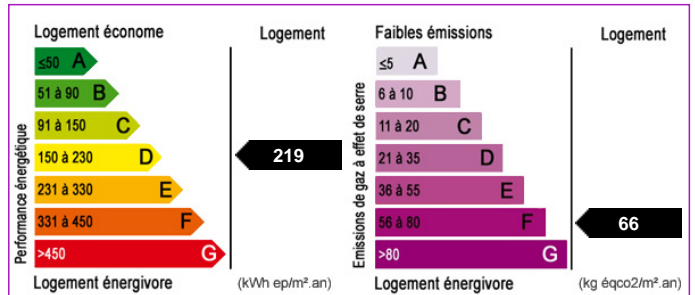

198 000,00 €

7 pièces 380 m²

Saint-Valérien

Maison

Frais d'Agence Inclus (F.A.I.)

Maison d'architecte proche 77

Très belle maison, grands volumes comprenant jardin intérieur, salon séjour de 80m² avec cheminée centrale, cuisine aménagée, 2 bureaux ou chambres, terrasse. Etage : palier, chambre avec balcon, salle de bains, chambre, dressing, wc, chambre, salle de bains + douche, chambre, grenier.

- Nombre de pièce : 7
- Nombre de chambre : 5
- Surface habitable : 380m²
- Superficie terrain : 889m²
- Montant taxe foncière : 1 500,00 €
- Nombre de salon/séjour : 1
- Nombre de buanderies : 1
- Nombre de salles de bain : 2
- Nombre de terrasses : 1
- Nombre de cuisine : 1
- Surface séjour : 80m² (Rez-de-chaussée)