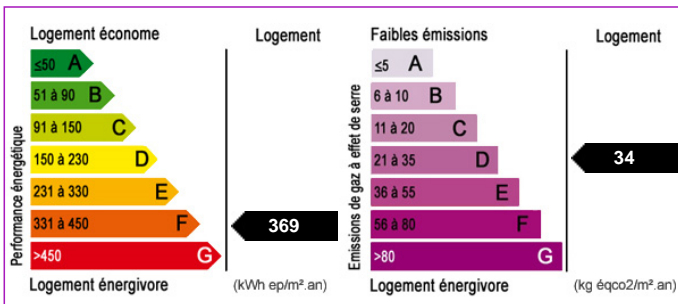

147 500,00 €

4 pièces 85 m2

1 h de Paris

Maison

Frais d'Agence Inclus (F.A.I.)

Saint Valerien

Jolie campagne boisée havre de paix, agréable, de plain pied habitable 5 mn de petite ville
Terrain de 4495m².

- Nombre de pièce : 4
- Nombre de chambre : 3
- Surface habitable : 85m²
- Superficie terrain : 4495m²
- Nombre de salons : 1
- Grenier : Oui
- Charpente apparente : Oui
- Nombre de salles d'eau : 1
- Nombre de terrasses : 1
- Surface 1ère chambre : 9m² (Rez-de-chaussée)
- Surface 2ème chambre : 8m² (Rez-de-chaussée)
- Surface 3ème chambre : 8m² (Rez-de-chaussée)
- Surface cuisine : 9m² (Rez-de-chaussée)
- Surface salle d'eau : 9m² (Rez-de-chaussée)
- Surface séjour : 29m² (Rez-de-chaussée)